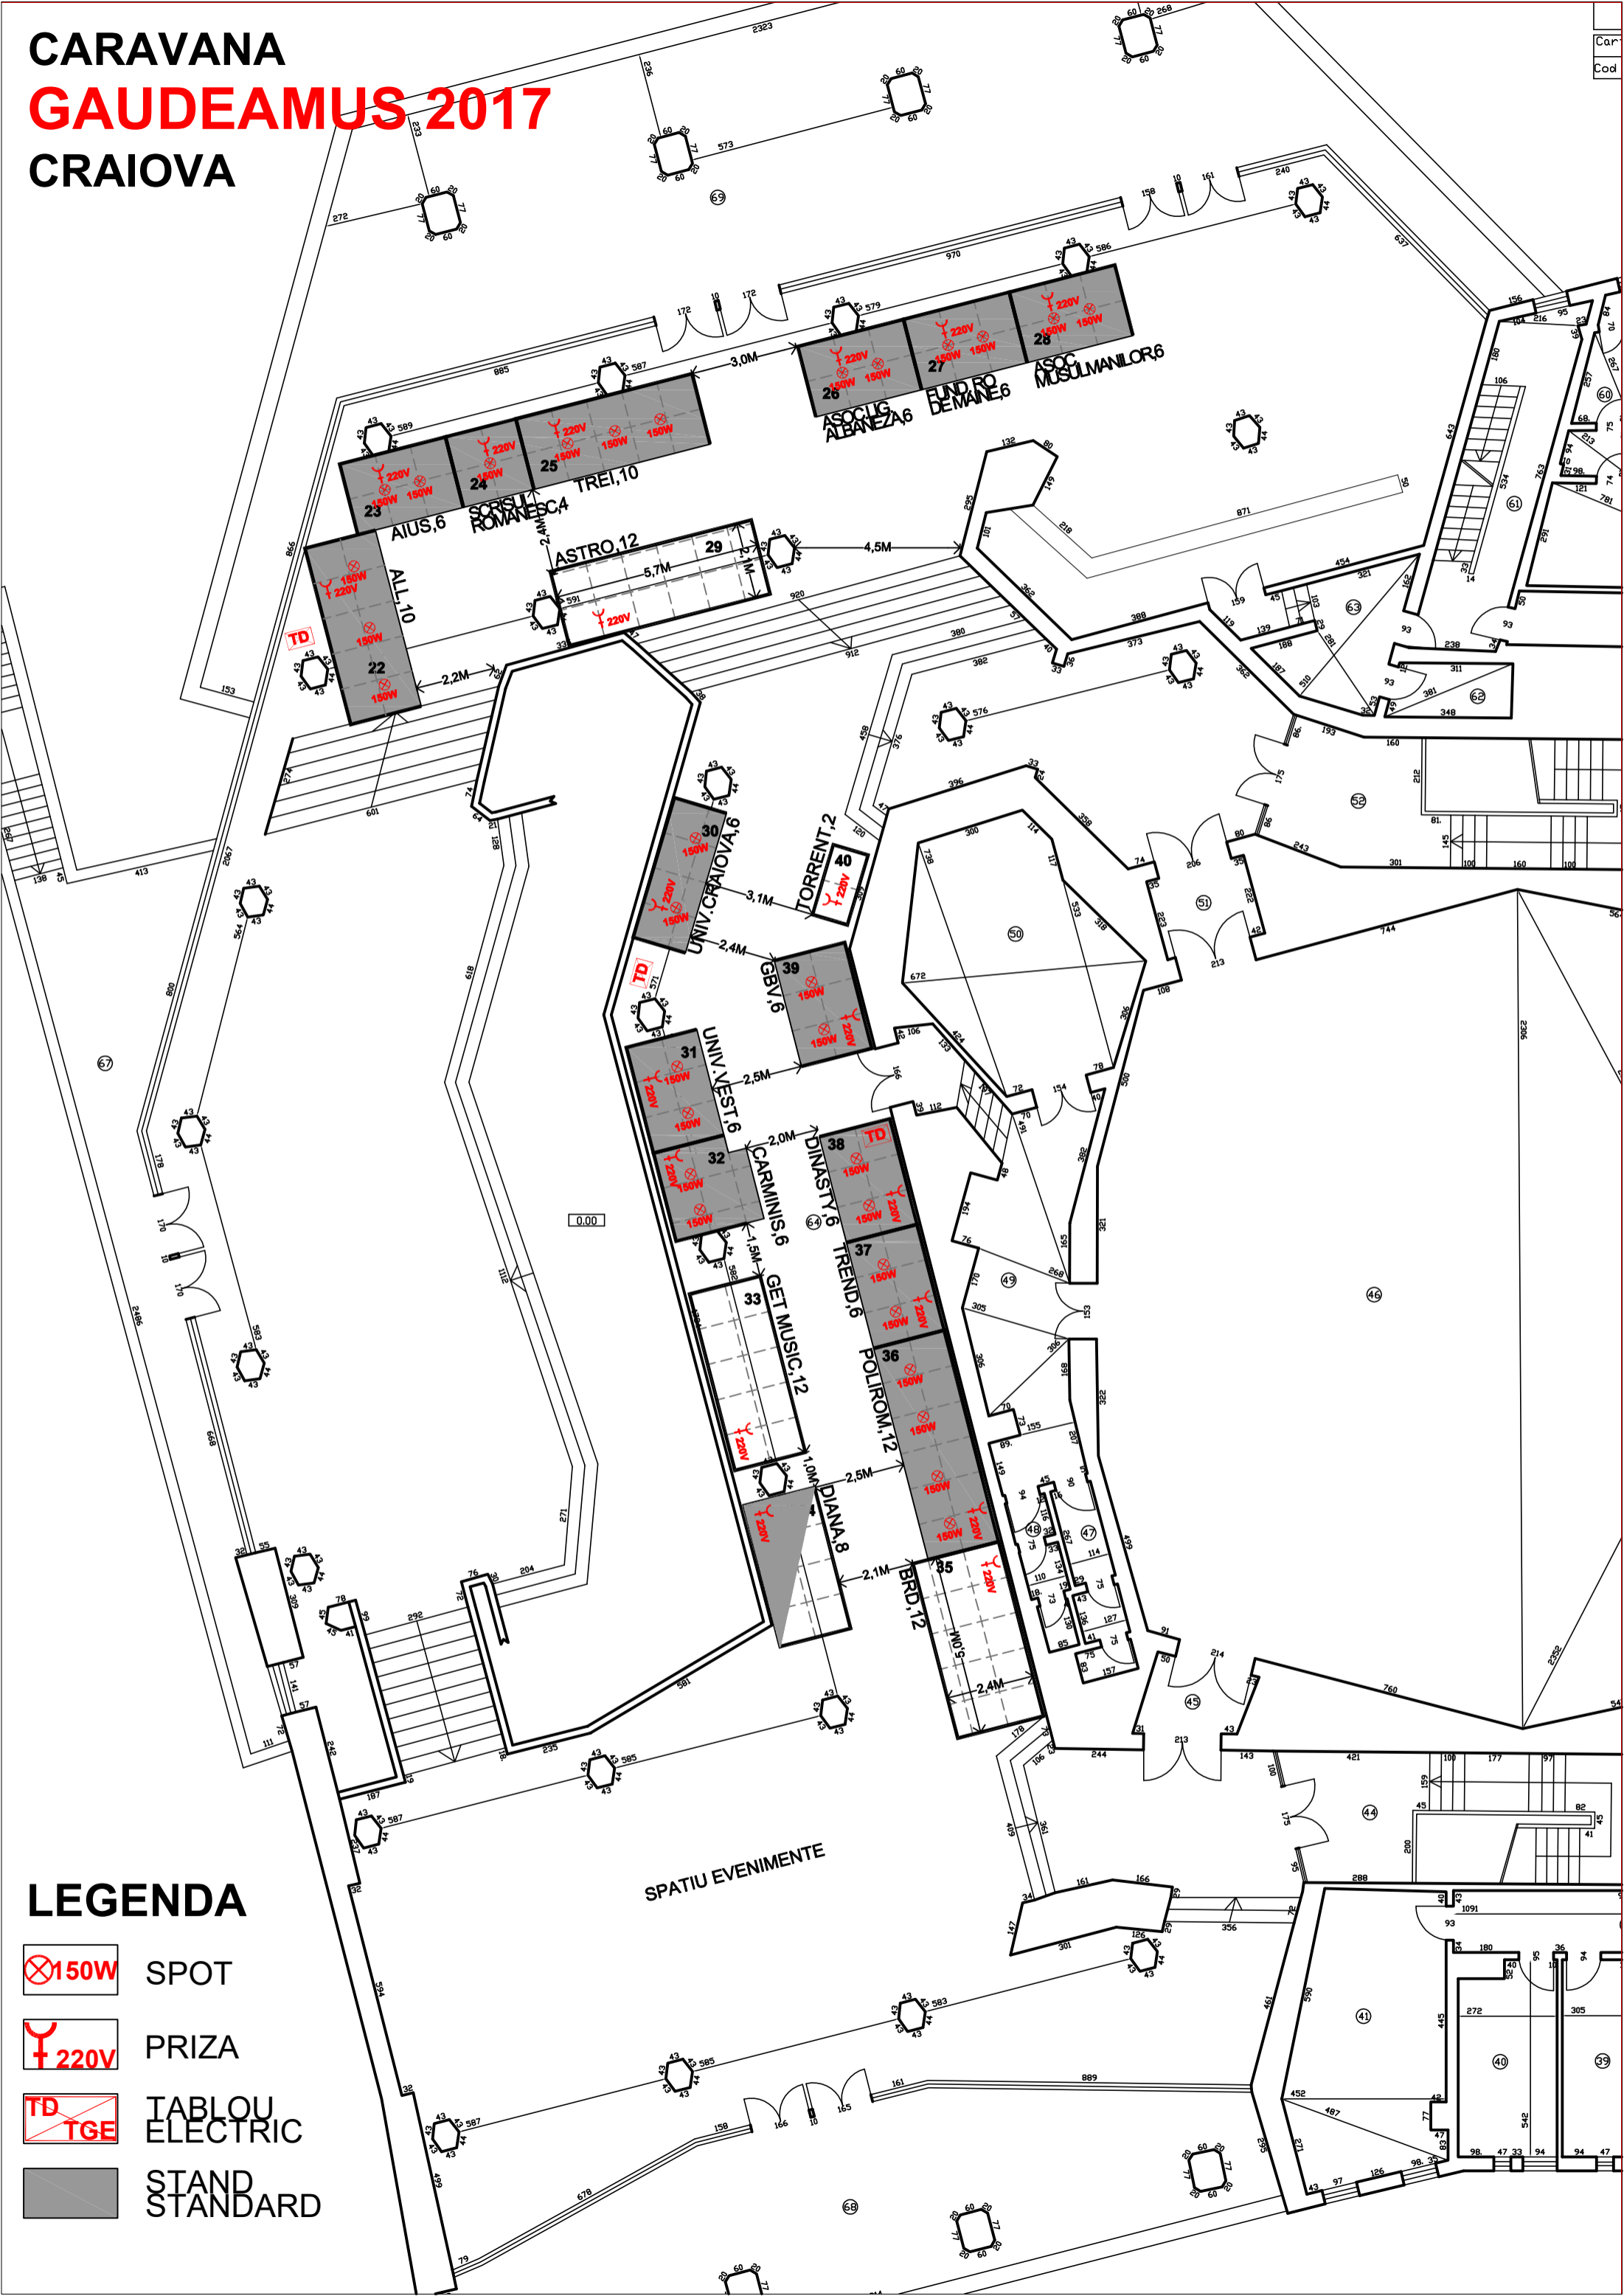

CARAVANA GAUDEAMUS 2017 CRAIOVA

LEGENDA

-  SPOT
-  PRIZA
-  TABLOU ELECTRIC
-  STAND STANDARD

CARAVANA GAUDEAMUS 2017 CRAIOVA

LEGENDA

-  150W SPOT
-  220V PRIZA
-  TD TGE TABLOU ELECTRIC
-  STAND STANDARD