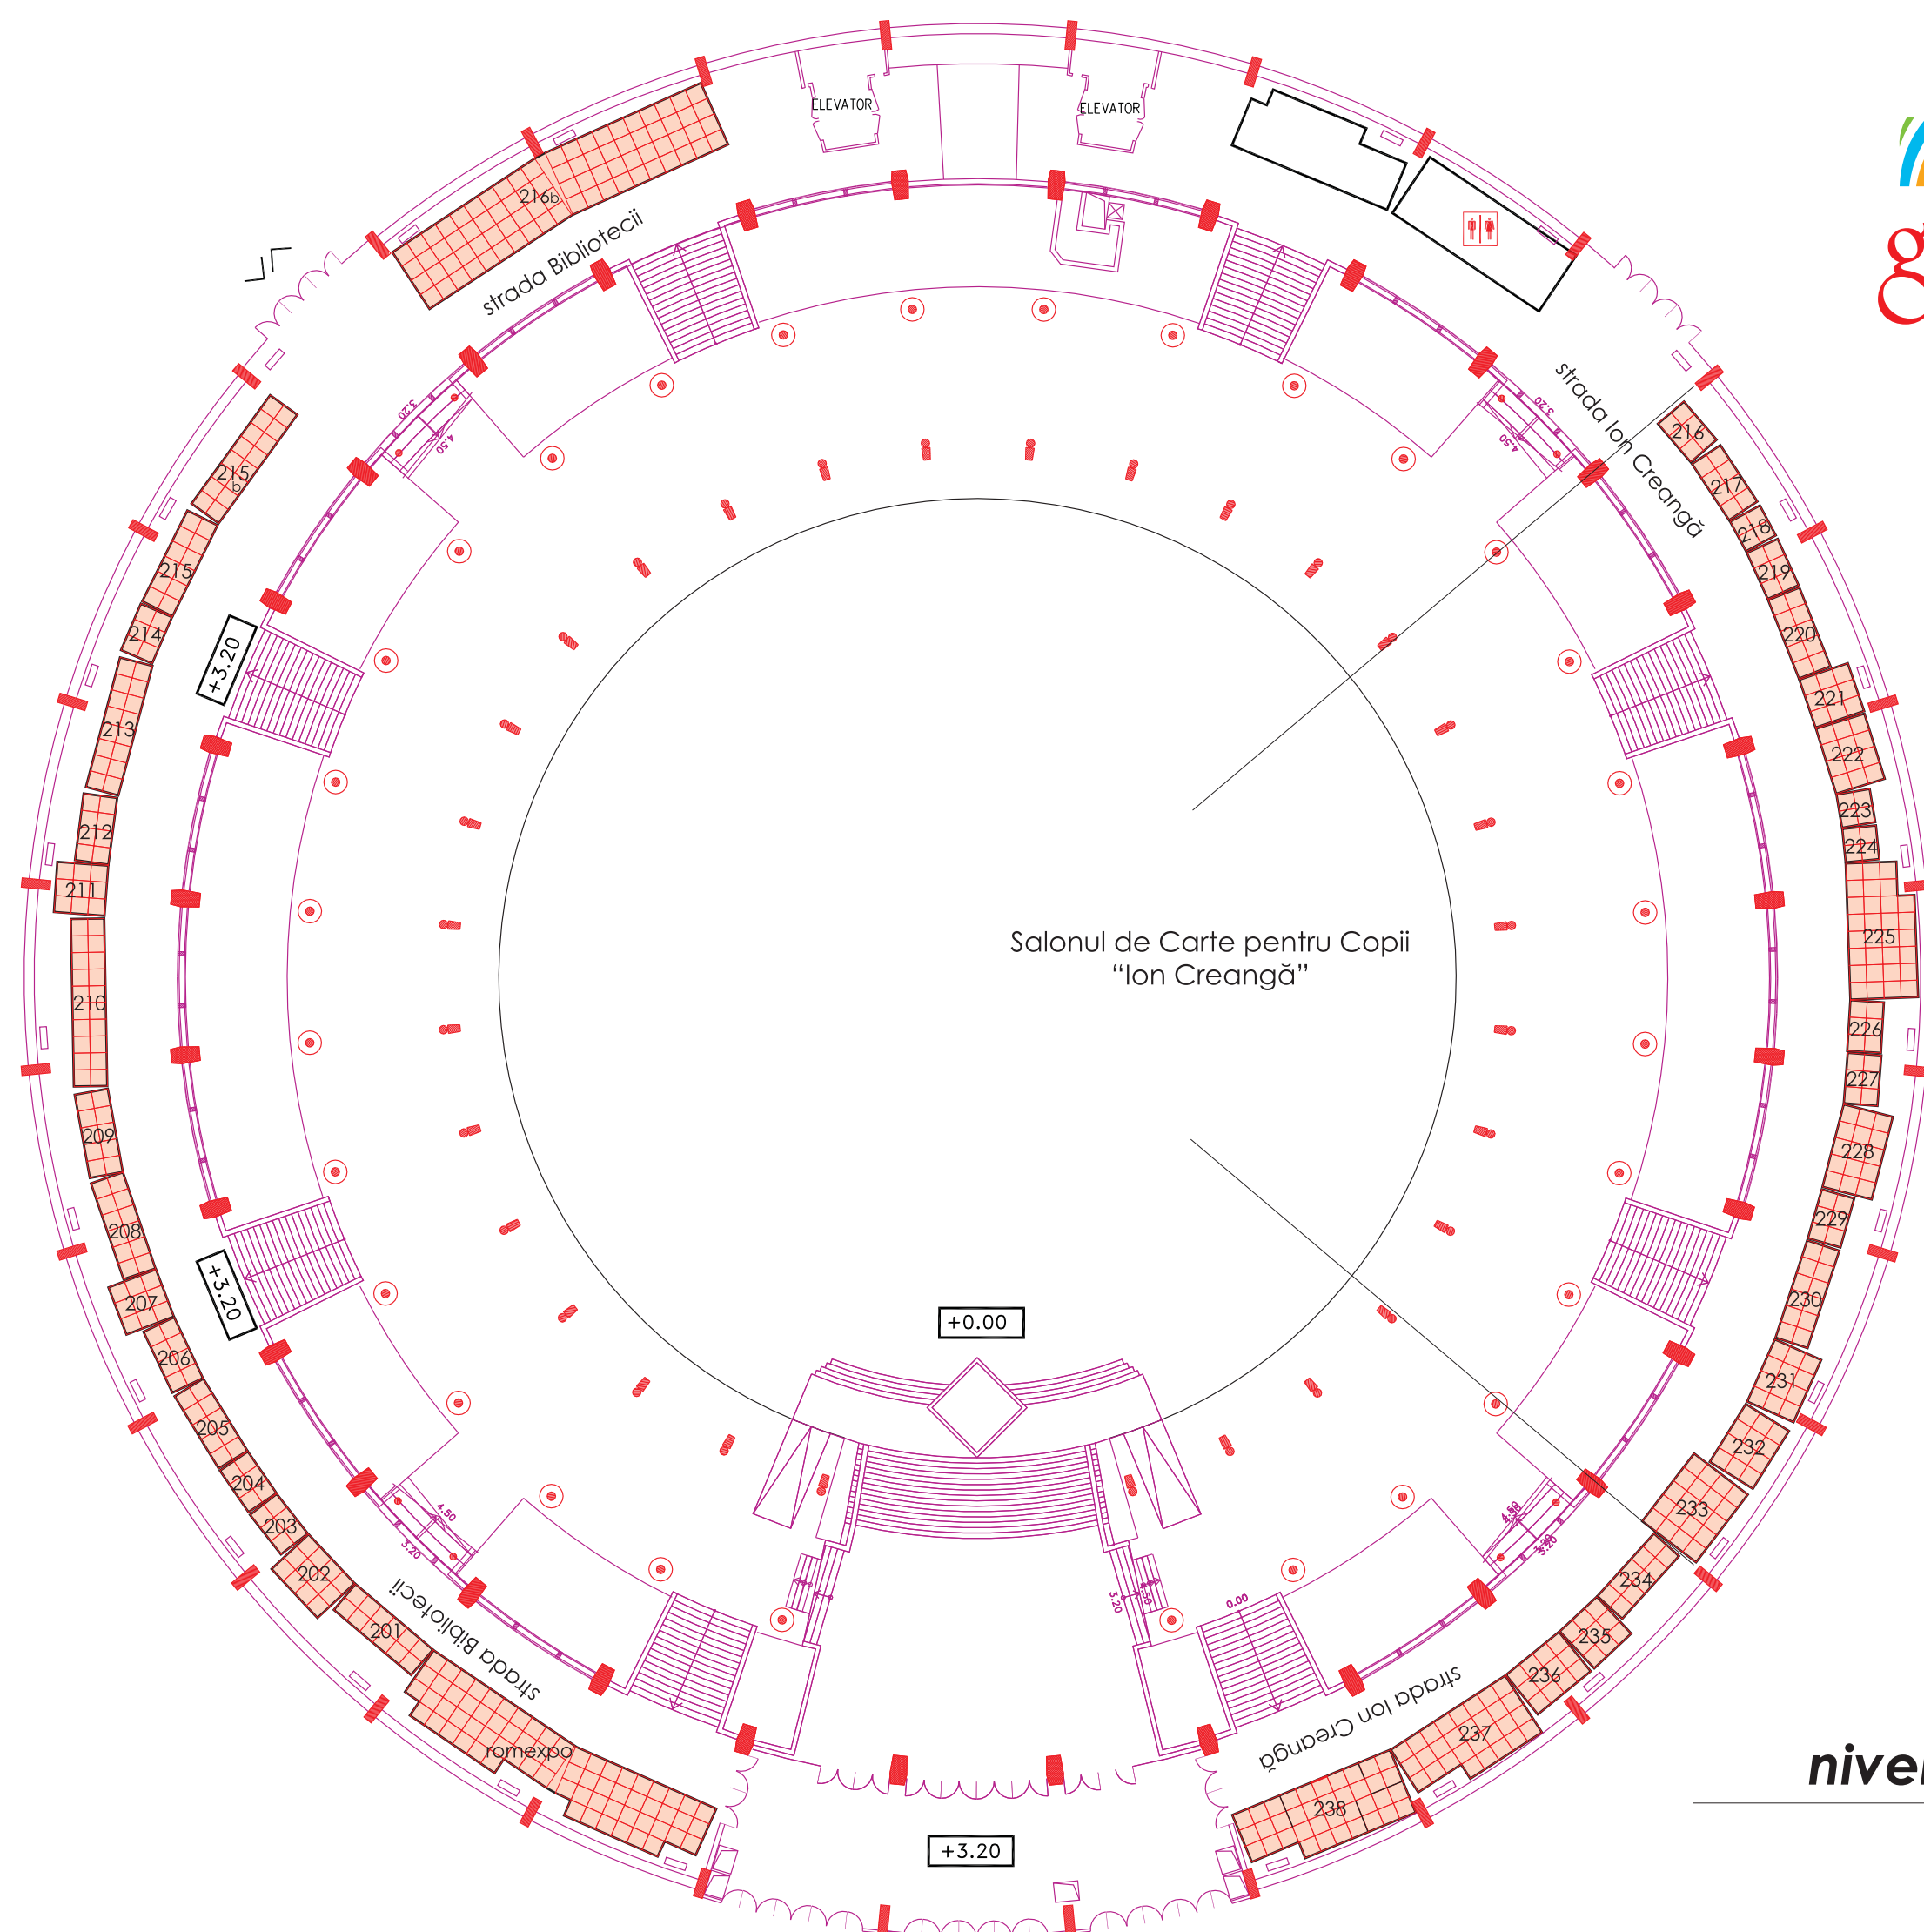

25 - 29 noiembrie 2009  
Pavilionul Central Romexpo

**nivelul 3.20**